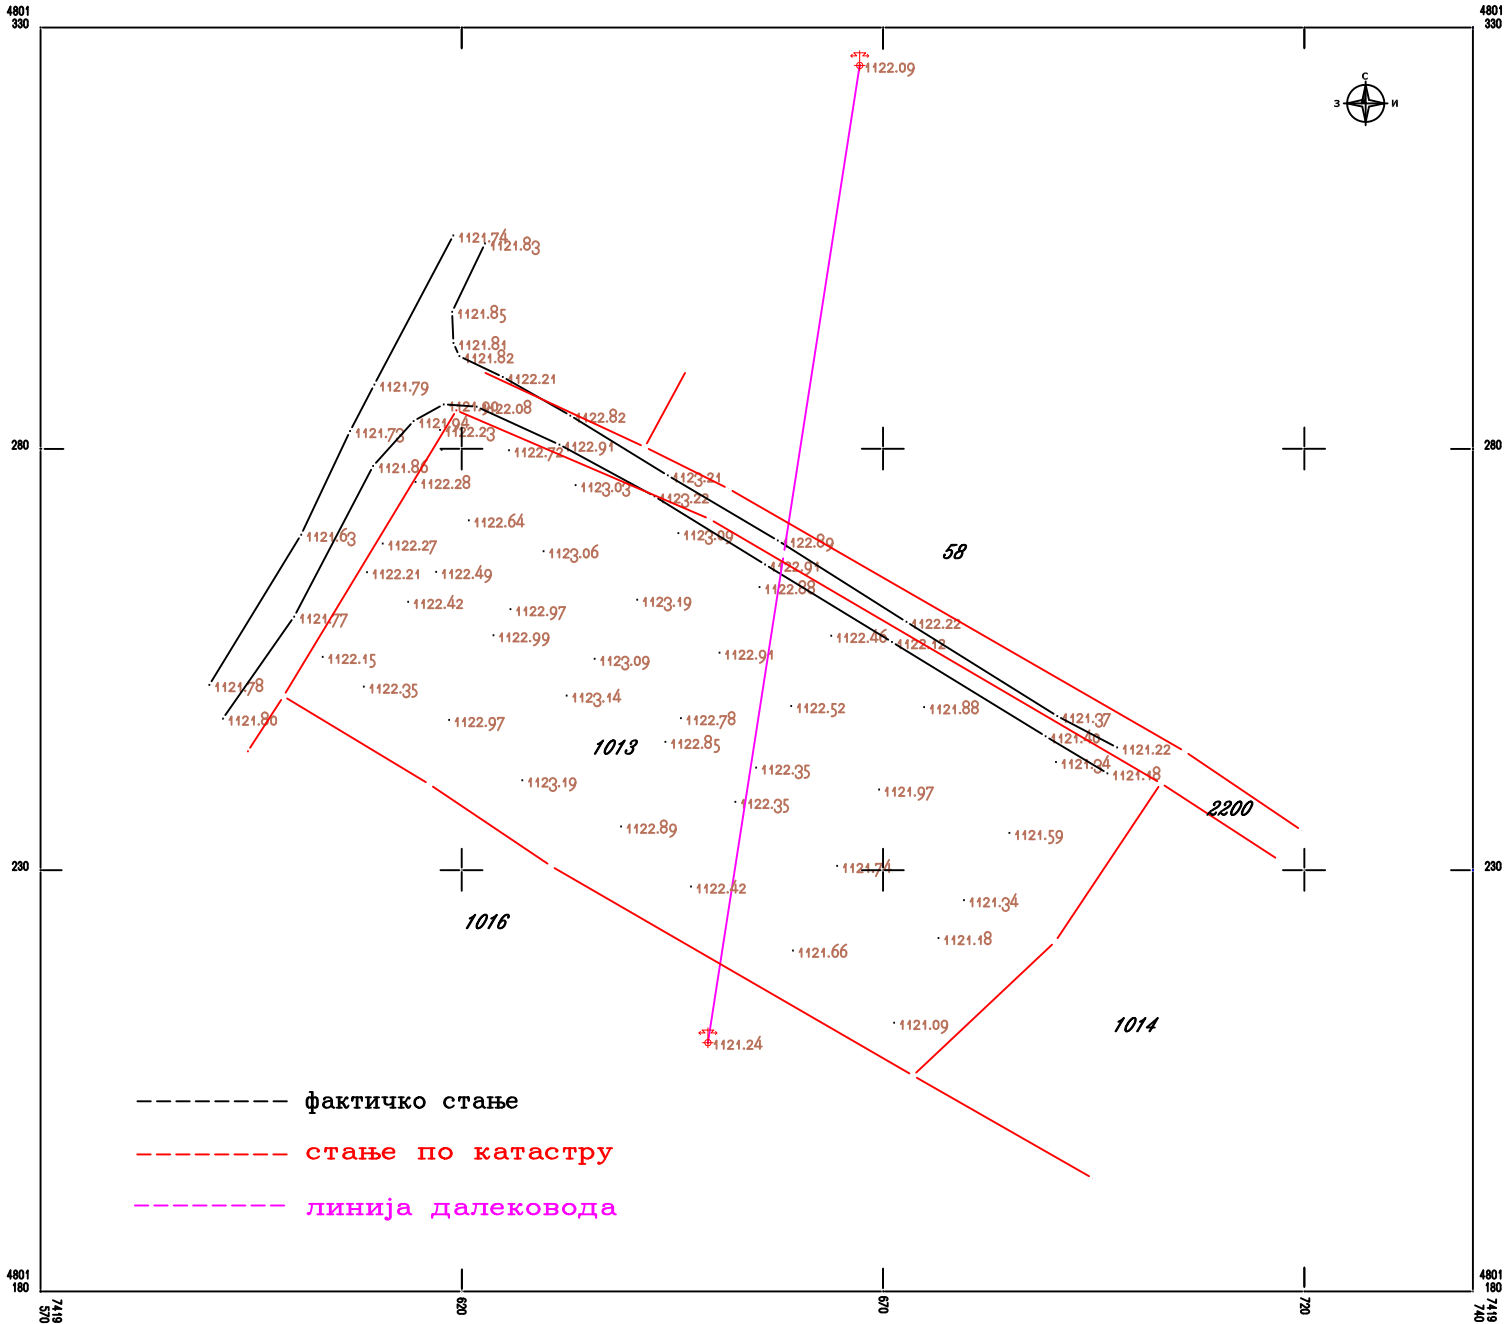

КАТАСТАРСКО – ТОПОГРАФСКИ ПЛАН

на делу кп.бр.1013 К.О.Крстац

дана: 30.12.2021. год.

Размера 1:1000

изradio: Хура-Геометар